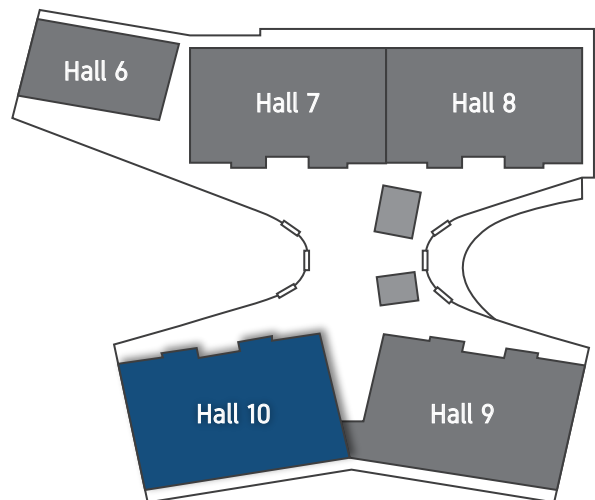

OFFICIAL EVENTS	Contents	Opening Ceremony, Luncheon&Dinner, Rewards etc.
	Date | Venue	Nov.8. (Wed), 11:00~13:00 | KINTEX2 Hall10 & Conference Room
	Attendees	MOLIT, Foreign Invited Guests, Congressmen, Digital Platform Government Committee, Co-organizing Institutions, Corporate Employees and Press etc.
EXHIBITION	Zones	GEO THEME, HIGH-TECH, GEO SOFTWARE, AERO-SPACE, 3D SPATIAL, PUBLIC SERVICE, START-UP, YOUTH
	Date | Venue	Nov.8. (Wed)~Nov.10. (Fri), 10:00~17:00 | KINTEX2 Hall10
	Contents	Geospatial, Surveying, Digital Twin, GNSS, Laser Scanning, UAM/UAV/Drones, Big Data, BIM, GIS, AR/VR etc. Exhibition Booths for Companies and Institutions with Expertise in 4th Industrial Revolution-Based Convergent Technologies
CONFERENCES	Sessions	Technology, Convergence, Academic, Policy
	Date | Venue	Nov.8. (Wed)~Nov.10. (Fri), 10:00~17:00 | KINTEX 1 #301~#307, KINTEX 2 3-4F
	Contents	38 Conferences, 48 Sessions
SIDE PROGRAMS	Programs	Special Lecture, TalkConcert, GEO Goldenbell etc.
	Date | Venue	Nov.8. (Wed)~Nov.10. (Fri), 10:00~17:00 | KINTEX 2 Hall 10
GLOBAL BUSINESS PROGRAMS	Programs	Global Conferences, Business Meeting, IMAGIC etc.
	Date | Venue	Nov.8. (Wed)~Nov.10. (Fri) | KINTEX 2 Hall 10 & Conference Room

VENUE |

1-2F

Exhibition

- GEO THEME
- GEO EXPERIENCE
- GEO PARK
- GEO LOUNGE
- GEO PITCHING
- GEO REFRESH
- GEO STAGE