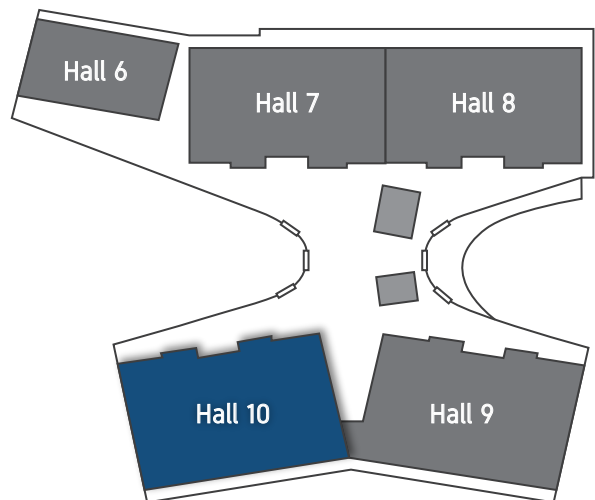

행사 개요

일시	2023.11.08. (수)~11.10. (금) | 3일간	장소	킨텍스 제2전시장 10홀 및 컨퍼런스룸 3-4F 킨텍스 제1전시장 컨퍼런스룸 301~307호
주최	국토교통부		
주관			
미디어파트너			
후원			

공식 행사	주요 내용	개막식, 오·만찬, 유공자포상 등
	일시 | 장소	2023.11.8. (수), 11:00~13:00 | 킨텍스 제2전시장 10홀 및 컨퍼런스룸
	참석자	국토교통부, 해외초청인사, 국회의원, 디지털플랫폼정부위원회, 공동주관기관, 기업 임직원 및 기자단 등
전시	존 구성	주제관, 첨단산업존, 지상·지하기술존, 공공서비스존, 스타트업존, 인재양성존, GEO소프트웨어존, 항공우주존
	일시 | 장소	2023.11.8. (수)~11.10. (금), 10:00~17:00 | 킨텍스 제2전시장 10홀
	전시 품목	공간정보, 측량, 디지털 트윈, GNSS, 레이저 스캐닝, UAM/UAV/드론, 빅데이터, BIM, GIS, AR/VR 등 4차 산업 기반 융·복합 기술 보유 기업 및 기관 전시 부스
컨퍼런스	주요 세션	기술세션, 융합세션, 학술세션, 정책세션
	일시 | 장소	2023.11.8. (수)~11.10. (금), 10:00~17:00 | 킨텍스 제1전시장 301~307호, 제2전시장 컨퍼런스룸 3-4F
	참여 기관	총 38개 컨퍼런스, 48개 세션 진행
부대 프로그램	프로그램	특별 강연, 토크콘서트, GEO골든벨 등
	일시 | 장소	2023.11.8. (수)~11.10. (금), 10:00~17:00 | 킨텍스 제2전시장 10홀
글로벌 비즈니스 프로그램	프로그램	글로벌 컨퍼런스, 비즈니스 미팅, 라운드테이블회의 등
	일시 | 장소	2023.11.8. (수)~11.10. (금) | 킨텍스 제2전시장 10홀 및 컨퍼런스룸

행사장 안내

메인 전시

- GEO THEME
- GEO EXPERIENCE
- GEO PARK
- GEO LOUNGE
- GEO PITCHING
- GEO REFRESH
- GEO STAGE